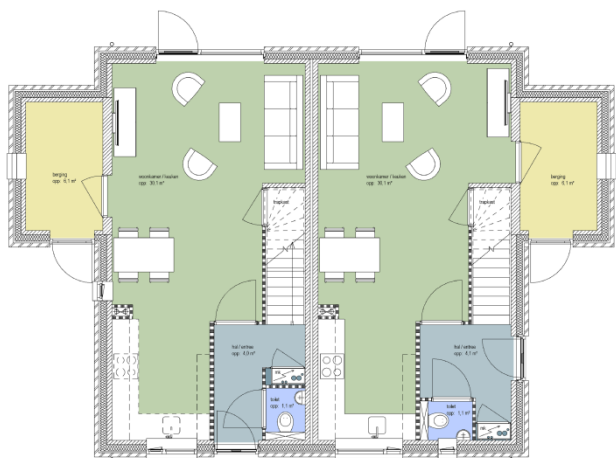

Te koop

Nieuwbouw compacte tweekapper

Motketel 6 Wehl

- Inclusief badkamer, keuken en toilet;
- Inclusief PV-installatie;
- Diverse uitbouwmogelijkheden;
- Onderhoudsarm materiaalgebruik;
- Traditioneel gebouwd;
- Dorpse uitstraling;
- Scherp geprijsd: **€ 163.950,-** von;
- Kavel 170 m²;
- Start bouw: februari / maart 2016.