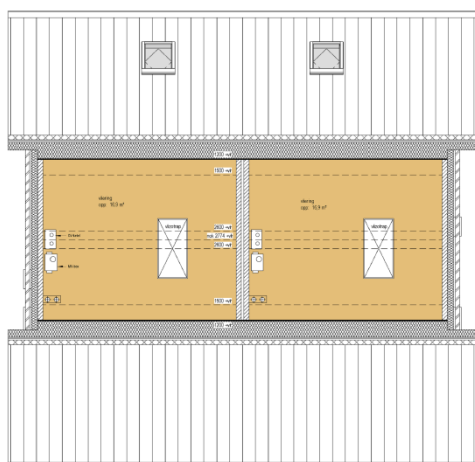

Te koop

Nieuwbouw compacte tweekapper

Motketel 6 Wehl

- Inclusief badkamer, keuken en toilet;
- Inclusief PV-installatie;
- Diverse uitbouwmogelijkheden;
- Onderhoudsarm materiaalgebruik;
- Traditioneel gebouwd;
- Dorpse uitstraling;
- Scherp geprijsd: **€ 163.950,-** von;
- Kavel 170 m²;
- Start bouw: februari / maart 2016.